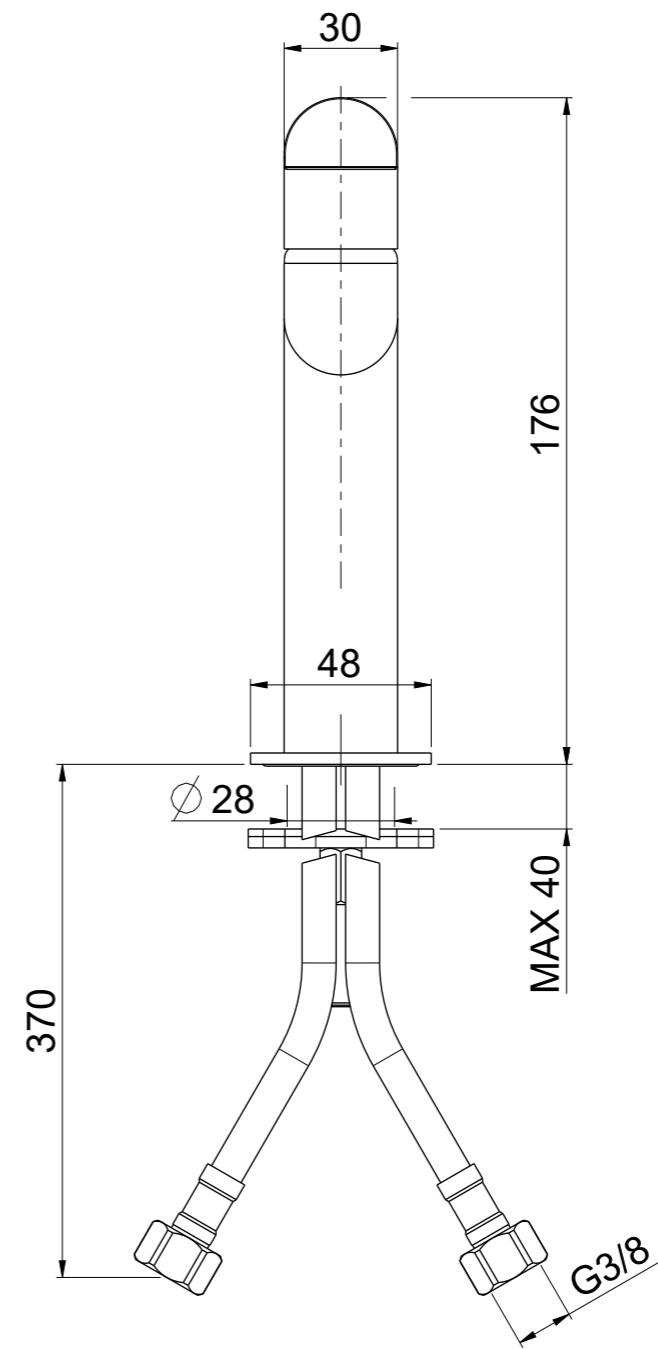

<b>OIOLI</b> <b>RUBINETTERIE</b> e-mail: mattia@oioli.com Via Pul Stretta, 10/12 28024 Gozzano (No) ITALY	DATA	13/11/2022	VERSIONE	PROGETTO	SCALA	CODICE DISEGNO	
	DISEGNATORE	B.F.	1.6		1:2	OIPULT003RO	
DESCRIZIONE							ARTICOLO
LAVABO PURA MEDIO TC							PULT003RO