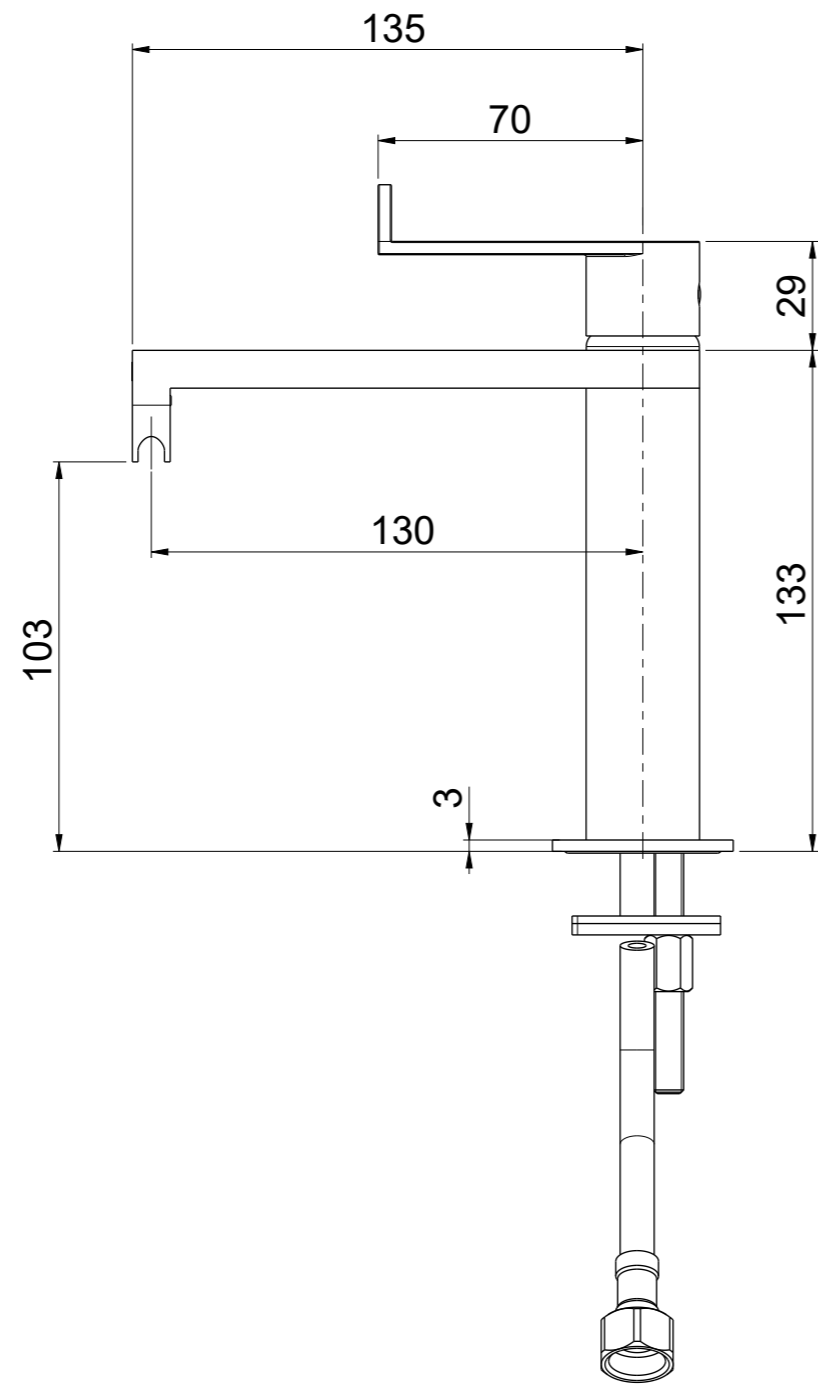

<b>OIOLI</b> <b>RUBINETTERIE</b> e-mail: mattia@oioli.com Via Pul Stretta, 10/12 28024 Gozzano (No) ITALY	DATA	13/11/2022	VERSIONE	PROGETTO	SCALA	CODICE DISEGNO	
	DISEGNATORE	B.F.	1.6		1:2	OIPULT003RO	
DESCRIZIONE							ARTICOLO
LAVABO PURA MEDIO TC							PULT003RO